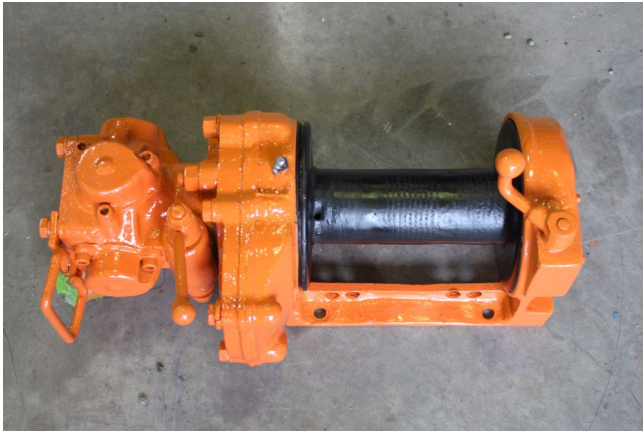

[Winch de Aire Joy AW 80](#)
[Inventory ID #154474]

- Winch de Aire Joy AW.
 - Modelo AW-80.
 - 1000 lb de capacidad.
 - Motor de aire de 4 cilindros.
- Dimensiones de tambor:
 - ID - 3".
 - OD - 6 3/4".
 - Ancho - 8".
- Revisar especificaciones adicionales en la parte inferior.