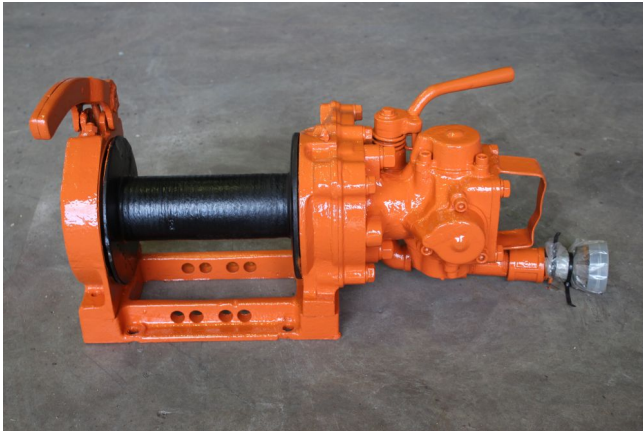

Winch de Aire Joy AW 80 [Inventory ID #154467]

- Winch de Aire Joy.
 - Modelo Aw-80.
 - Capacidad de 1000 lb.
 - Motor de aire de 4 cilindros.
- Dimensiones de tambor:
 - ID- 3".
 - OD - 6 3/4".
 - Ancho - 8" .
- Revisar especificaciones en la parte inferior.