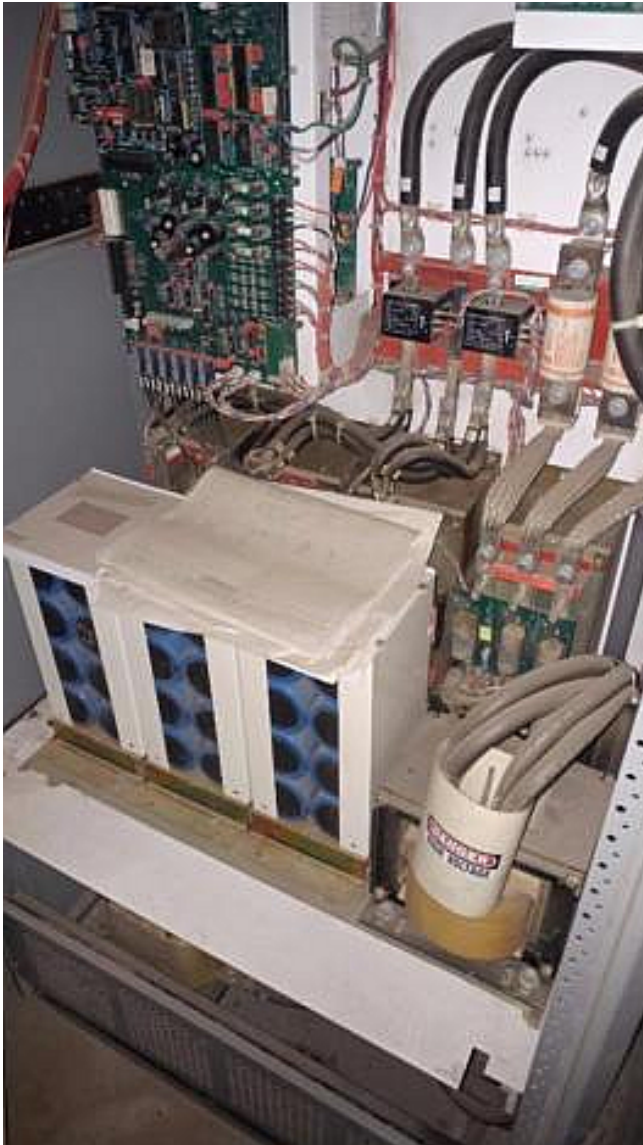

[VFD Siemens de 250 hp](#)
[Inventory ID #200140]

- Modelo: 6SE8625-6YV01- Z.
- # serial: PEL-5- 1490-4.
- Entrada:
 - 600 voltios.
 - 260 amps.
 - 3 fases.
 - 60 hz.
- Salida:
 - 250 hp.
 - Voltios: 0-575.
 - 260 amps.
 - 2-60 hz.