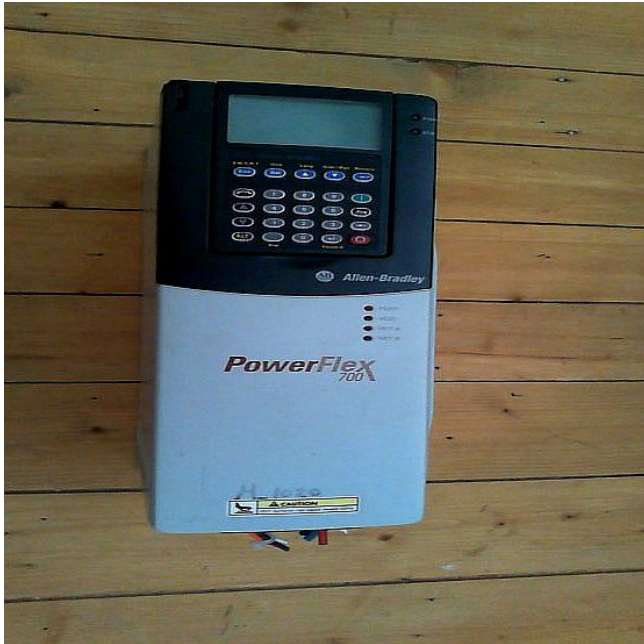

## VFD Allen - Bradley Powerflex 700 de 7.5 hp [Inventory ID #196470]

Fabricante: ALLEN BRADLEY

:  
:

- Cat.: 20B E 9P0 A0 AYNAND0.
- 600V Class.
- Potencia de trabajo normal:
  - 7.5 HP.
- Potencia de trabajo pesado:
  - 5 HP.
- Entrada:
  - 3 fases.
  - 47-63 Hz.
  - Rango de voltaje AC 475-632.
  - Amps 7.8.
- Salida :
  - 3 fases.
  - 0-400 Hz.
  - AC 0-600.
  - 60 Hz.
- Continuous Amps: 9.
- 1 Min de sobrecarga de Amps: 9.9.
- 3 Seg de sobrecarga de Amps: 13.5.
- Muy buenas condiciones.

View more [7.5 HP VFDs](#)