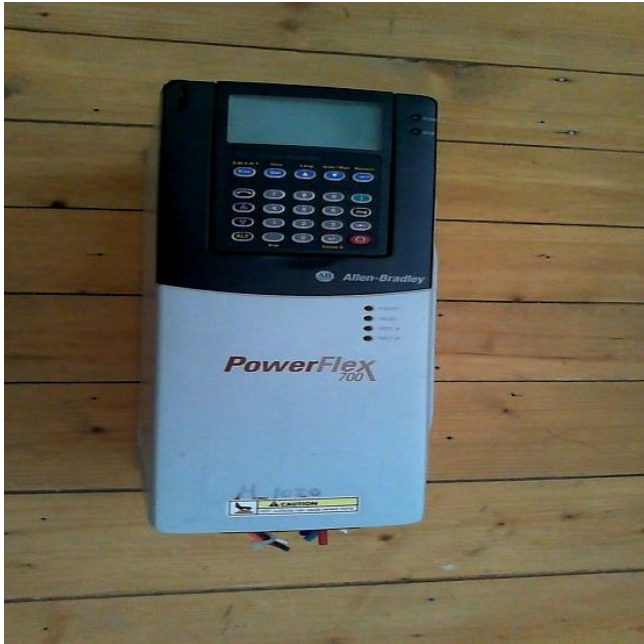

[VFD Allen-Bradley Powerflex 700 de 5 HP](#)
[Inventory ID #196474]

Fabricante: ALLEN BRADLEY

:
:

- Cat.: 20B E 6P1 A0 AYNAND0.
- Potencia de trabajo normal 600 V: 5 hp.
- Potencia de trabajo pesado 600 V: 3 hp.
- Entrada:
 - 3 PH 475-632
 - 47-63 Hz
 - Amps 5.3.
- Salida:
 - 3 PH
 - 0-400 Hz
 - Ac 0-600 V
 - Base Hz (default) 60 Hz
- Amps continuos: 6.1.
- 1 min de sobrecarga de amps: 6.7.
- 3 sec de sobrecarga de amps: 9.2.
- Muy buenas condiciones.