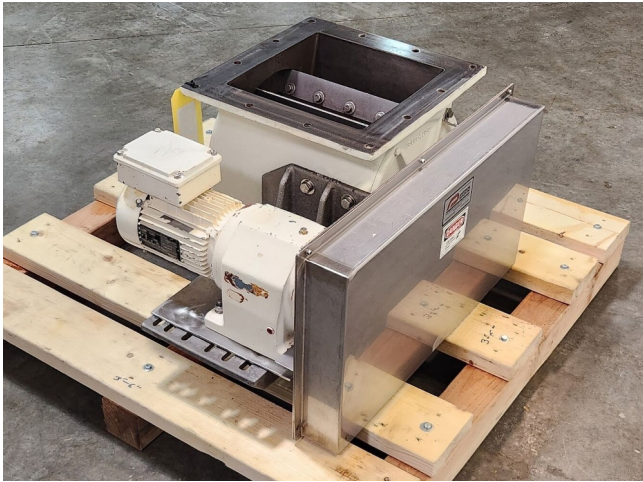

Válvula Rotativa Semco Inc de 12in [Inventory ID #1414694]

Válvula Rotativa

- Marca: Semco Inc.
- Estado: Usado
- Tamaño: 12 pulgadas
- Construcción: Cuerpo de válvula y placas terminales de hierro fundido
- Rotor:
 - ocho paletas
 - Lados abiertos con puntas ajustables/reemplazables
 - Velocidad actual: 10,5 RPM
- Altura de la línea de válvula: 15,37 pulgadas
- Accionamiento: Motorreductor helicoidal con transmisión por cadena
 - Potencia de salida: 1HP
 - Voltaje: 230/460 voltios
 - Actual: 3,9/1,95
 - Velocidad de rotación: 1700 RPM
 - Frecuencia: 60Hz
 - Fase: Trifásica
- Ubicación: Este de USA
- Ver más [válvulas rotativas](#)