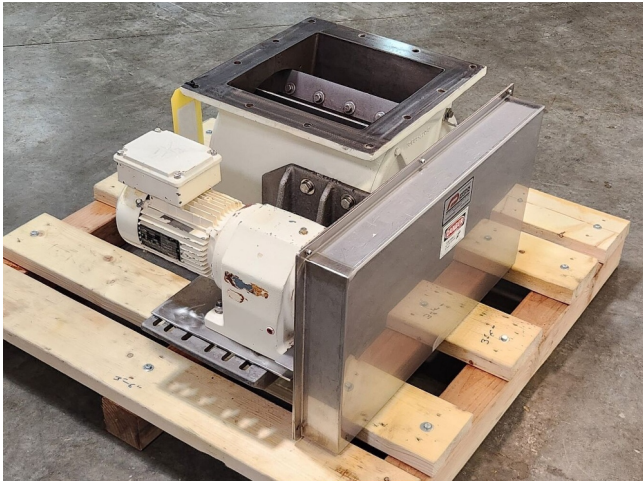

Válvula Rotativa Semco Inc de 12in

[Inventory ID #1414694]

Válvula Rotativa

- Marca: Semco Inc.
- Estado: Usado
- Tamaño: 12 pulgadas
- Construcción: Cuerpo de válvula y placas terminales de hierro fundido
- Rotor:
 - ocho paletas
 - Lados abiertos con puntas ajustables/reemplazables
 - Velocidad actual: 10,5 RPM
- Altura de la línea de válvula: 15,37 pulgadas
- Accionamiento: Motorreductor helicoidal con transmisión por cadena
 - Potencia de salida: 1HP
 - Voltaje: 230/460 voltios
 - Actual: 3,9/1,95
 - Velocidad de rotación: 1700 RPM
 - Frecuencia: 60Hz
 - Fase: Trifásica
- Ubicación: Este de USA
- Ver más [válvulas rotativas](#)