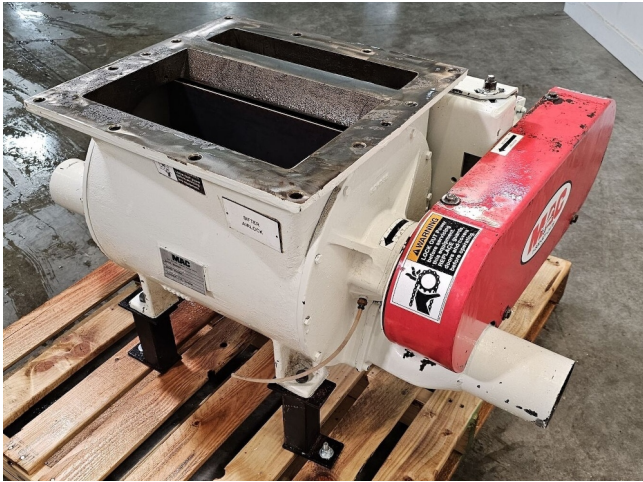

## Válvula Rotativa MAC de 15in [Inventory ID #1409140]

### Válvula Rotativa

- Marca: MAC Equipment
- Modelo: CV-12A
- Estado: Usado
- Tamaño: 15 pulgadas
- Rotor de ocho paletas con bordes biselados y extremos abiertos
- Velocidad del rotor: 14 RPM
- Conexiones de línea de transporte: 4,5 pulgadas de diámetro exterior
- Conducción: Motor eléctrico
  - Potencia de salida: 1,5 HP
  - Voltaje: 230/460 voltios
  - Corriente: 5,2/2,6 amperios
  - Velocidad de rotación: 1740 RPM
  - Fase: Trifásica
  - Transmisión por cadena
- Tolva de sobretensión incluida:
  - Capacidad: 2,5 pies<sup>3</sup>
  - Altura: 6,5 pulgadas
  
- Ubicación: Este de USA
- Ver más [válvulas rotativas](#)