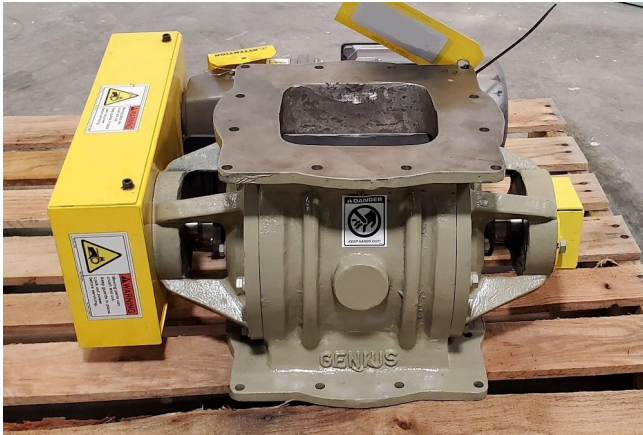

Válvula Rotativa Airlock Genius de Cierre de Aire de 6in [Inventory ID #893732]

- Tamaño: 6in.
- Motor: 0.5 hp.
- Construcción de acero de carbono.
- Rotor de extremo abierto con
 - Puntas con relieve y orillas.
- Altura de válvula: 10in.
- Velocidad de rotor: 15 rpm.
- Motorreductor invertido 1/2 Nord.
 - 230/460 voltios.
- Ubicación del equipo: este de USA.
- Más de [válvulas rotativas.](#)