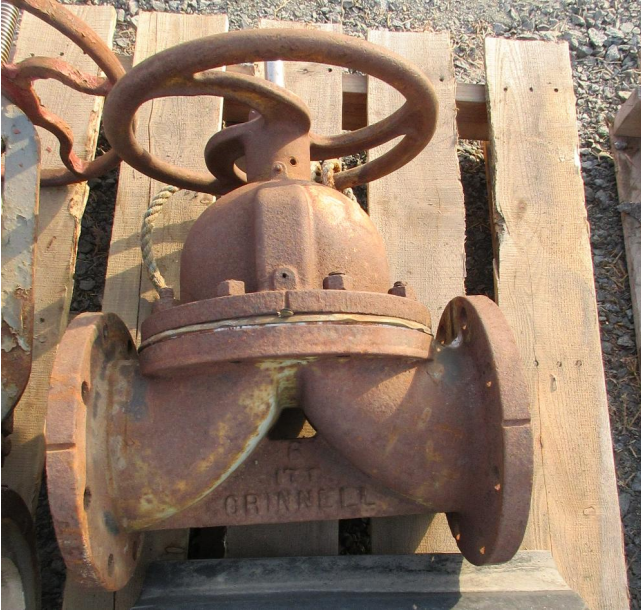

## Válvula de Pinza Orinnell de 6in

[Inventory ID #1393719]

### Válvula de Pinza

- Marca: Orinnell
- Tamaño: entrada/salida de 6 pulgadas
- Tipo: Válvula de pellizco
  
- Dimensiones totales:
  - Longitud: 16in
  - Ancho: 11 pulgadas
  - Altura: 24in
  
- Ubicación: Savona, BC. Canadá
- Ver más [válvulas de pinza](#)