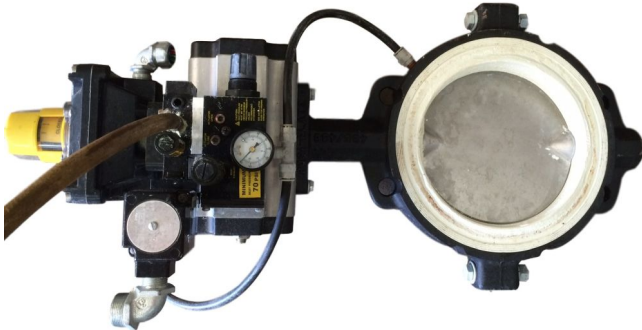

Válvula de Mariposa Posi-Flate de 8in

[Inventory ID #156112]

- Presión mínima de asiento: 70 psi.
- Información de flete:
 - Dimensiones (largo x ancho x alto):
 - 32 in. x 14 in. x 12 in.
 - 81 cm x 36 cm x 30 cm.
 - Peso:
 - 62 lbs / 28 kg.
- Por favor contáctenos para mas información.
- Mas de [válvulas de mariposa](#).