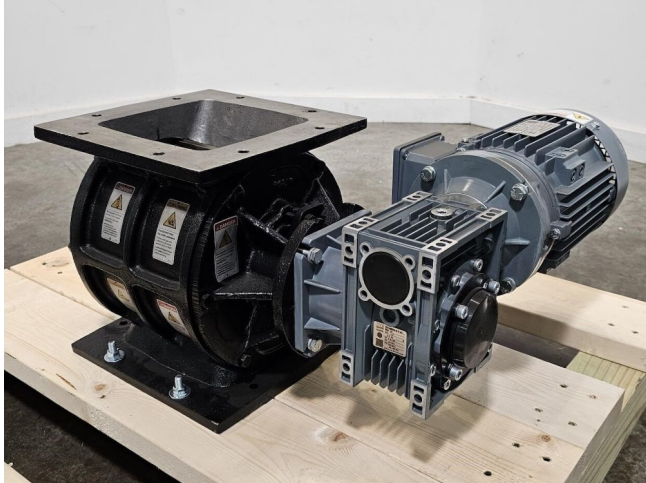

## Válvula de Esclusa de Aire Giratoria WM W Myer & Sons de 8 pulg

[Inventory ID #1416993]

### Válvula de Esclusa de Aire Giratoria

- Marca: Wm. W. Meyer & Sons
- Modelo: DDV
- Estado: Usado
- Tamaño: 8 x 8 pulgadas.
- Velocidad de avance: 0,23 pies cúbicos por revolución
- Rotor:
  - Velocidad de rotación: 22 RPM
  - Abierto
  - Puntas biseladas
- Altura de la válvula: 12 pulgadas
- Conducción: Motor eléctrico JIE
  - Salida de potencia: 0,5 HP
  - Voltaje: 230/460 Voltios
  - Corriente: 1,59/0,80 amperios
  - Velocidad de rotación: 1740 RPM
  - Frecuencia: 60Hz
  - Fase: Trifásica
- Engranaje helicoidal de ángulo recto: JIE
  - Radio: 80
- Peso: 214 libras
  
- Ubicación: Este de USA
- Ver más [válvulas rotativas](#)