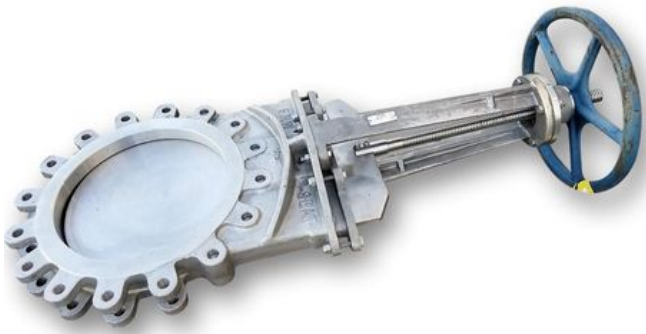

Válvula de Cuchilla de Acero Inoxidable FNW de 16in
[Inventory ID #251874]

- Puerta de metal.
- Volante manual accionado.
- Carcasa de acero inoxidable fundido.
- Terminal roscado 16"Ø ANSI 150.
- Longitud general: 56".
- Ubicación del equipo: este de USA.
- Mas de [válvulas](#)