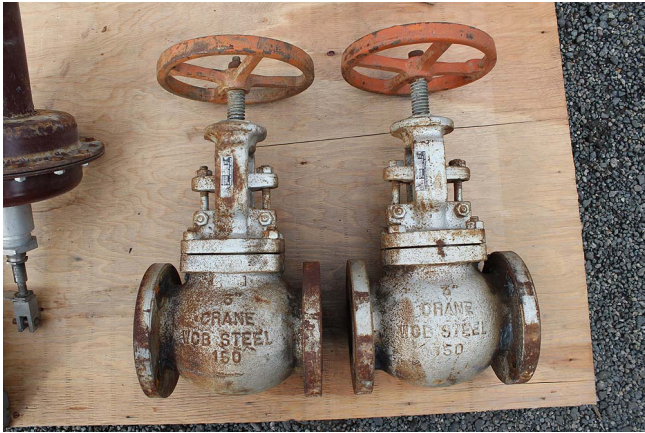

## Válvula de Compuerta Valfisa de 3in

[Inventory ID #159398]

- Tamaño: 3 in.
- 285 PSI a 100°F.
- 65 PSI a 850°F.
- Clase: 150.
- Cantidad: 2.
- Por favor contáctenos para mas información.
- Mas de [válvulas de compuerta.](#)