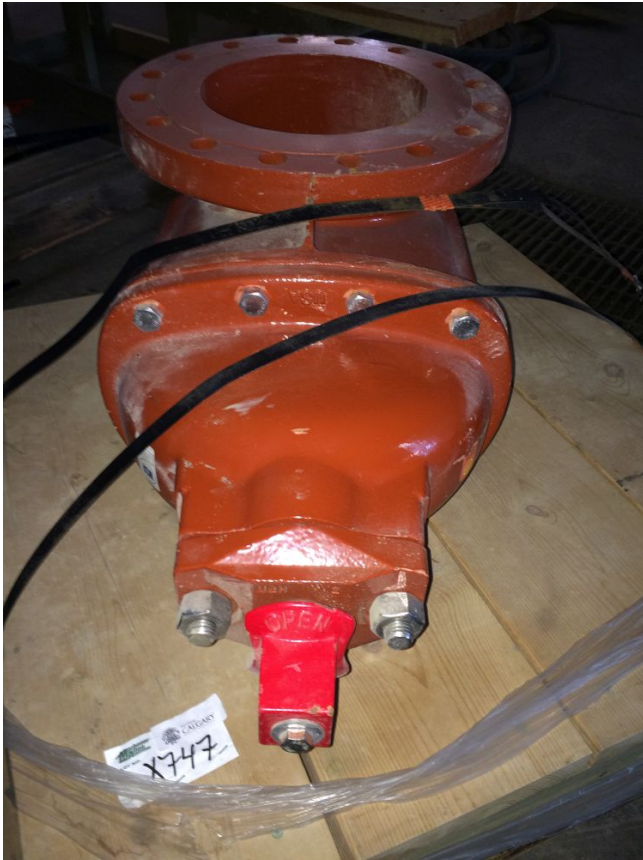

[Válvula de Compuerta de 10 in](#)
[Inventory ID #174212]

- Borde de 16 orificios.
- Por favor contáctenos para mas información.
- Mas de [válvulas de compuerta.](#)