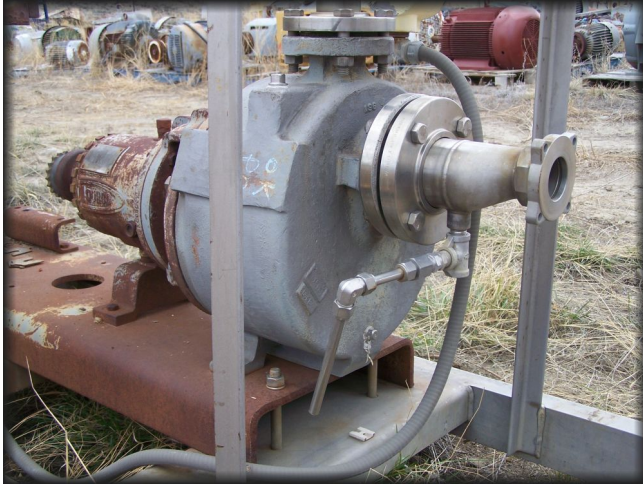

Used Durco Centrifugal Pump. Self Priming Size 2K 3 X 2 US -
10
[Inventory ID #42295]

Used Durco Centrifugal Pump. Self Priming Size 2K 3 X 2 US - 10