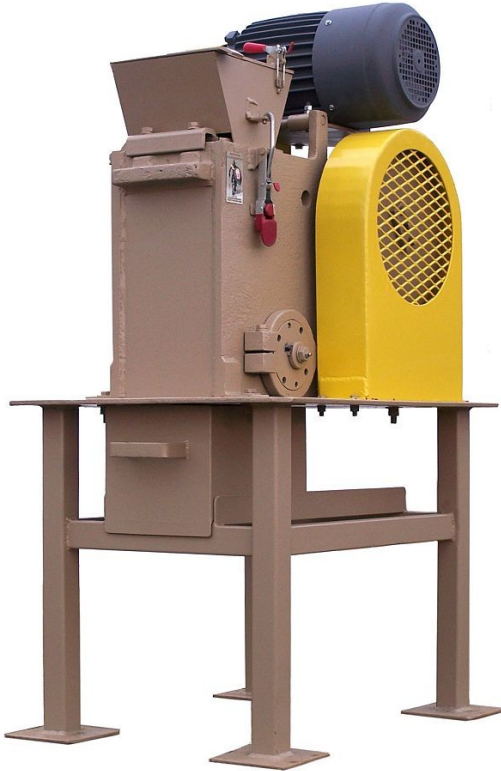

Trituradora de Mandíbula Savona Gradiator 5in. x 7in.

[Inventory ID #90270]

- Mandíbula de 5in. x 7in.
- Tolva alimentadora.
- Estante y recibidor de material.
- Llave de ajuste.
- 5hp, motor eléctrico de 3 fases.
- (motor de una fase opcional).
- Guardias para correa y volante.