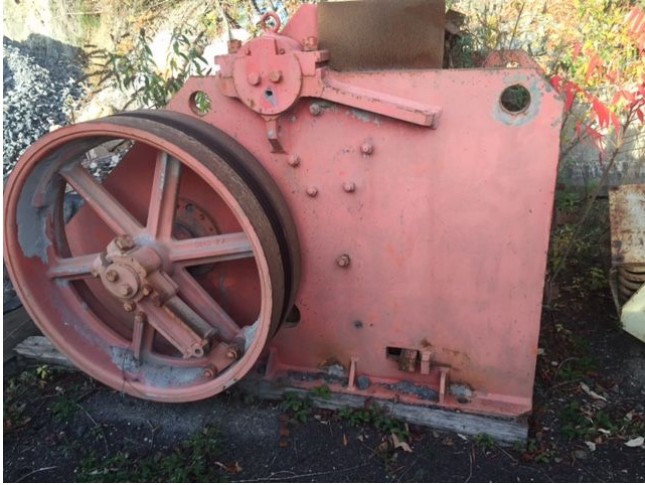

[Trituradora de Mandíbula Kemco 1036](#)

[Inventory ID #163124]

- Modelo: 1036.
- Motor de 40 hp.
- Por favor contáctenos para más información.
- Más de [trituradoras de mandíbulas](#)