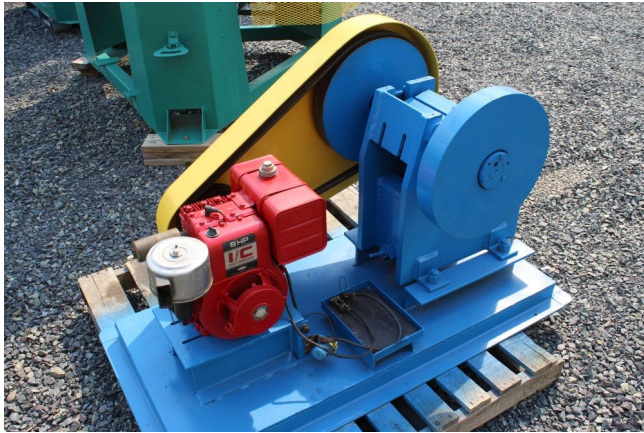

Trituradora de Mandíbula IME Lab 5in x 6in.

[Inventory ID #85345]

Fabricante: I.M.E.

- Motor de accionamiento de gas 8hp.
- Todo montado en una base común.
- Por favor preguntar por detalles adicionales.