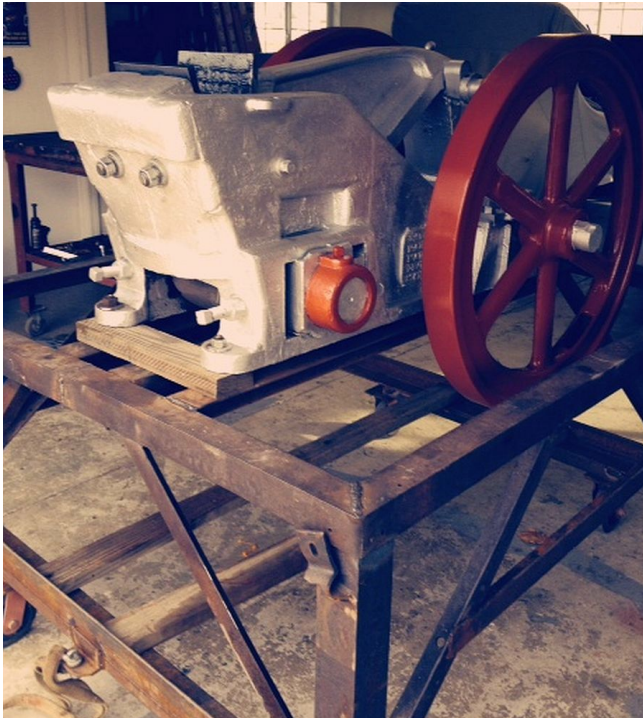

## Trituradora de Mandíbula Dodge 8in x 12in [Inventory ID #145862]

- Trituradora de Mandíbula Dodge.
  - Tamaño: 8in x 12in.
    - Equipada con:
      - Nuevos forros.
      - Incluye gavillas.
      - Nueva correa plana y conectores de correa.
    - La unidad ha sido reportada en buenas condiciones y lista para poner en servicio.
- Por favor contáctenos para mas información.