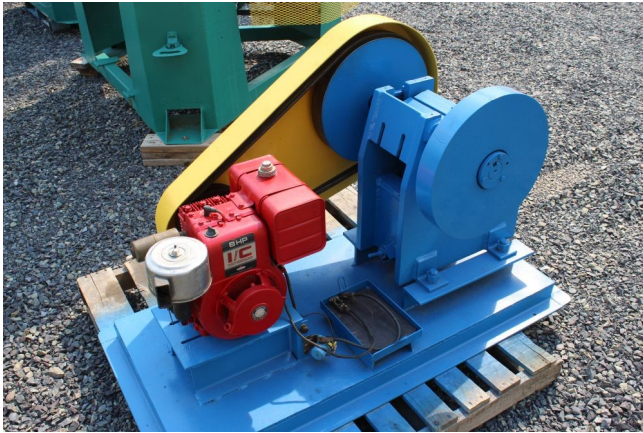

Trituradora de Mandíbula de laboratorio IME 5in x 6in

[Inventory ID #75058]

- Motor de accionamiento de gas 8hp.
- Todo montado en una base comun.
- Por favor preguntar por detalles adicionales.