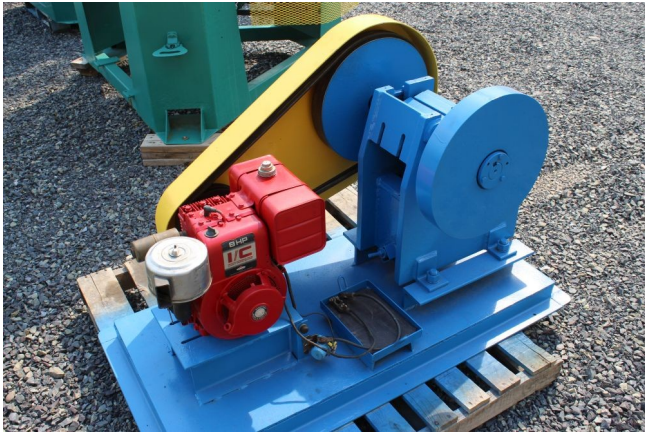

[Trituradora de Mandíbula de laboratorio IME 5in x 6in](#)
[Inventory ID #75058]

- Motor de accionamiento de gas 8hp.
- Todo montado en una base comun.
- Por favor preguntar por detalles adicionales.