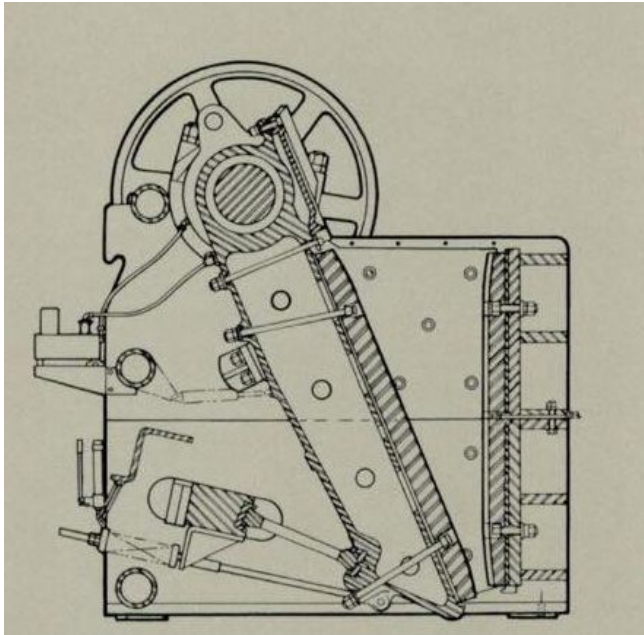

Trituradora de Mandíbula Birdsboro-Buchanan de 42in x 48in.

[Inventory ID #141482]

- Trituradora de Mandíbula Birdsboro-Buchanan.
 - Modelo: CDF.
 - Trituradora de mandíbula de doble efecto.
 - Tamaño: 42in x 48in.
 - Capacidad:
 - 600-900 TPH a la abertura de descarga de 14in.
 - 250-400 TPH a la abertura de descarga de 5in.
 - 240-300 hp requeridos.
- La trituradora esta desarmada y lista para ser enviada.