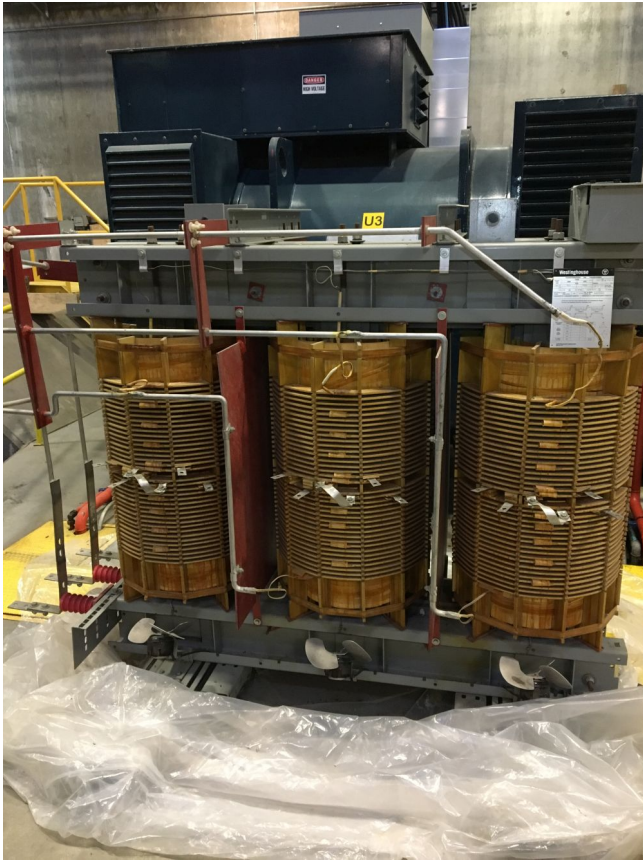

Transformador Westinghouse de 1000 kVA [Inventory ID #275400]

- 1000 kVA.
- 600 voltios.
- 13.8 kV.
- Ubicación del equipo: oeste de Canada.
- Mas de [transformadores.](#)