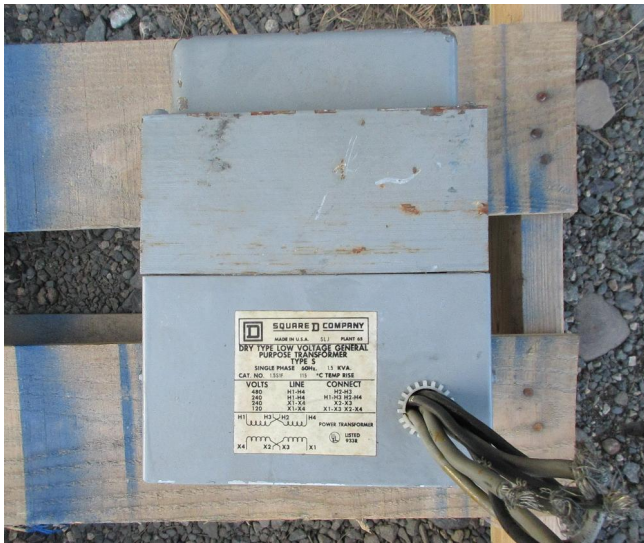

Transformador Square D de 1.5 kVA [Inventory ID #1392705]

Transformador

- Marca: Square D
- Modelo: 1.551F
- Valor nominal: 1,5 kVA
- Tipo: Tipo seco
- Voltaje primario: 480 voltios
- Voltaje secundario: 120 voltios
- Fase: Única
- Frecuencia: 60Hz
- Aumento de temperatura: 115°C

- Dimensiones:
 - Longitud: 5.5in
 - Ancho: 7in
 - Altura: 10 pulgadas

- Ubicación: Savona, BC. Canadá
- Ver más [transformadores de tipo seco](#)