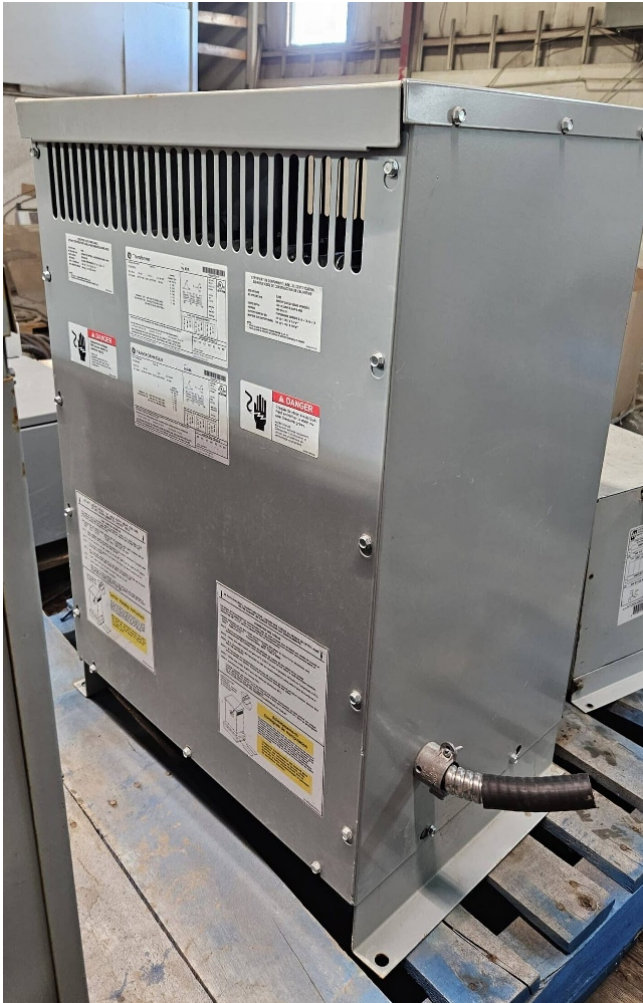

Transformador General Electric de 30kVA [Inventory ID #1423721]

Transformador

- Marca: General Electric
- N.º de catálogo: 9T10K3892
- Tipo: QL
- Estilo: Transformador automático
- Condición: Condición usada
- kVA: 30kVA
- Voltaje primario: 600 voltios
- Voltaje secundario: 208/120 voltios
- Frecuencia: 60Hz
- Fase: Trifásica
- Gabinete: NEMA 2 (3R cuando se proporciona blindaje)
- Peso: 330 libras.

- Ubicación: Centro de Canadá
- Ver más [Transformadores tipo seco de 30 kVA](#)