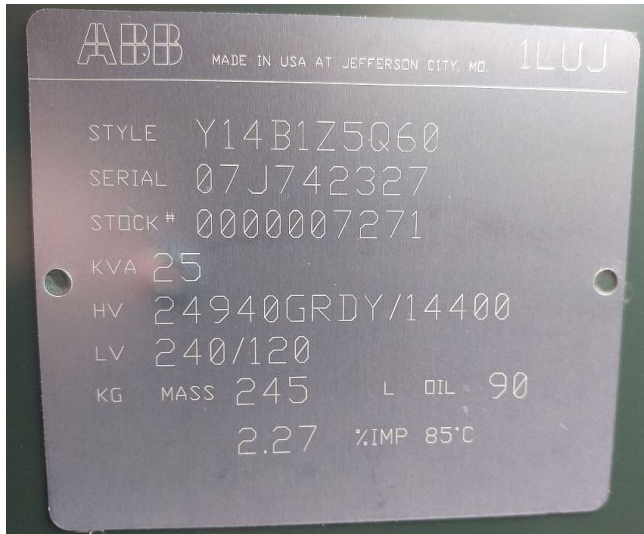

## Transformador ABB de 25 kVA

**[Inventory ID #182528]**

- Modelo: 1LUJ.
- Estilo: Y14B1Z6NK1.
- Alto voltaje: 24940GRDY/14400V.
- Bajo voltaje: 240/120V.
  - 1 fases.
  - 60 hz.
- Por favor contáctenos para mas información.
- Mas de [transformadores de distribución.](#)