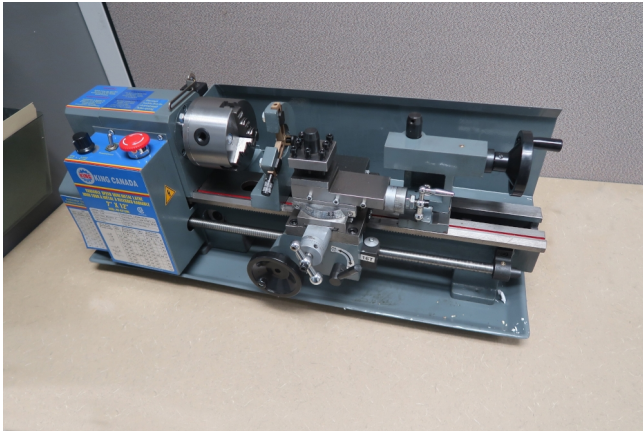

[Torno de Metal King Canada de 7in x 12in](#)
[Inventory ID #667703]

- .5 hp.
- Distancia entre centros: 12in.
- Oscilación: 7in.
- Ubicación del equipo: oeste de Canada.
- Más de [herramientas de taller.](#)