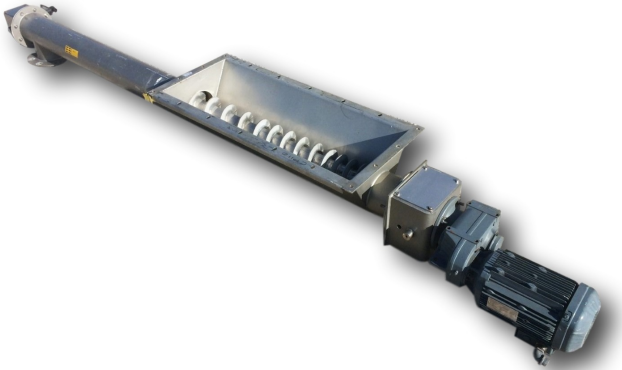

## Tornillo Transportador de Acero de 6in x 8ft

**[Inventory ID #162041]**

- 6in. de diámetro.
- 8 ft. de largo.
- Entrada de 15in x 38.5in.
- Diámetro de salida de 6in.
- Caja de cambio de 3p SEW Eurodrive.
  - 230/460V.
- Velocidad de tornillo: 70 rpm.
- Mas de [tornillos transportadores.](#)