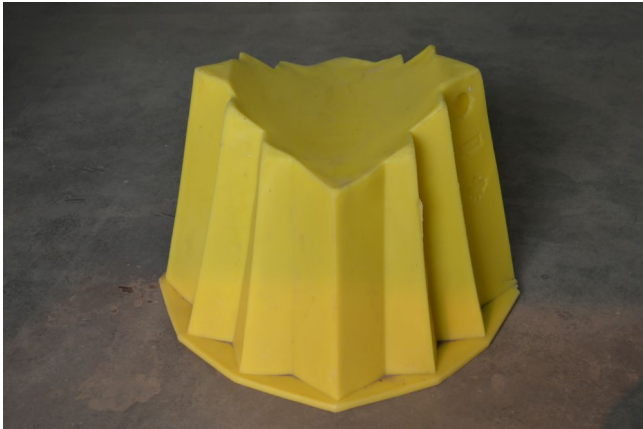

Soportes de Tubos de Plástico Proline de 12 - 24 in [Inventory ID #207251]

- Altura general: 26 in.
- Altura de sillín: 20.5 in.
- Peso: 42 lbs.
- Capacidad de carga: 10,000 lbs.
- Cantidad: 4.
- Mas de [soportes de tubería.](#)