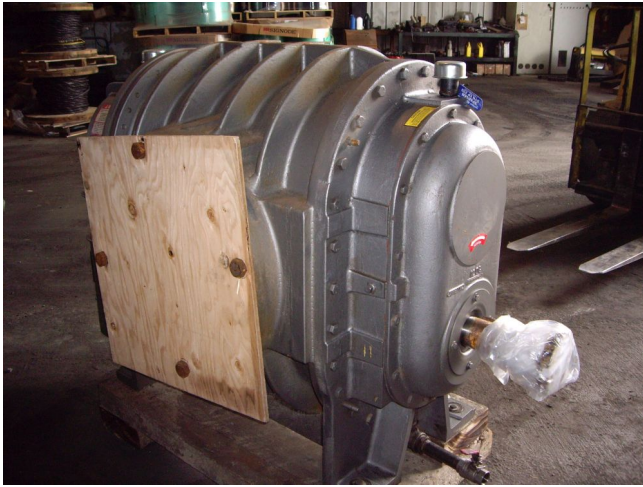

Sopladores Gardner Denver BFKGEEA 1230-8000

[Inventory ID #211775]

- Diámetro de entrada y salida: 16in.
- 6.0 disp. pies cúbicos / rev.
- Vacío nominal completo: 16.
- Vacío húmedo nominal completo: 20.
- Mas de [sopladores de desplazamiento positivo.](#)