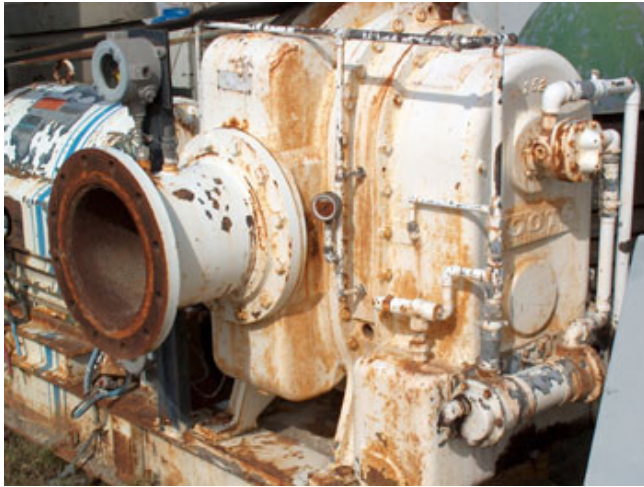

Soplador RAS roots 14 x 14.

[Inventory ID #177303]

Fabricante: ROOTS

- Entrada de 14in.
- Descarga de 12in.
- Tipo: desplazamiento positivo.