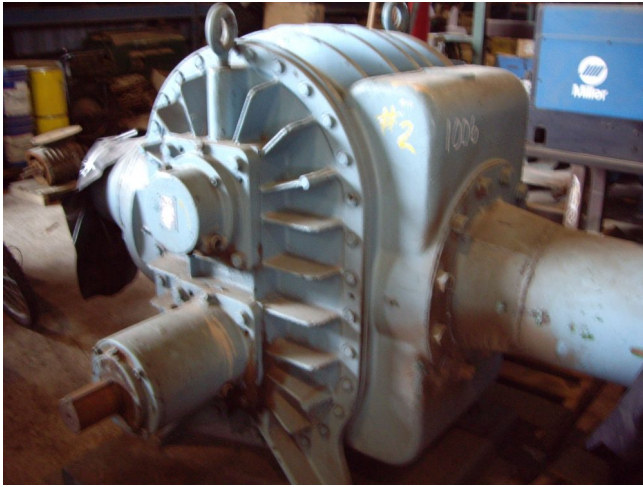

---

[Soplador Dresser Roopts Whispais 1422RAS-J](#)  
**[Inventory ID #181212]**

- Tamaño de marco: 1442J.
- Medida de velocidad: 1300.
- PSI: 4 - 12.
- 7357-6985 CFM.
- BHP: 165-427.
- Soplador está reportado en excelentes condiciones.
- Mas de [sopladores de desplazamiento positivo.](#)