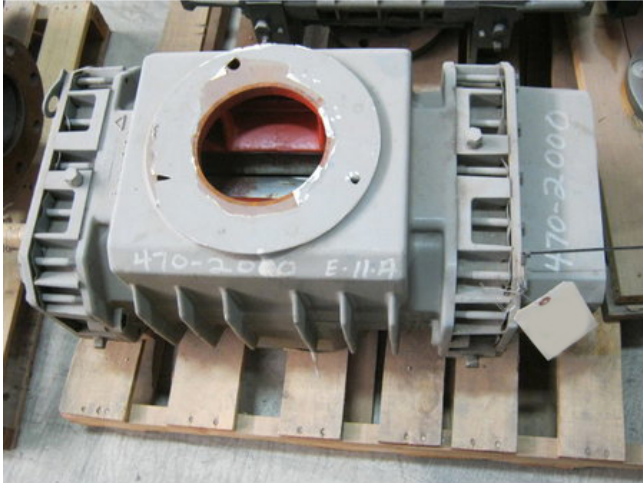

## Soplador de Lóbulo Rotatorio Roots 418JH RCS

**[Inventory ID #171063]**

- Serie: 6000.
- Modelo: 418JH RCS.
- 6in. de diámetro de entrada bridada y salida.
- Peso: 500 lbs / 227 kg.
- Por favor contáctenos para mas información.
- Mas de [sopladores de desplazamiento positivo.](#)