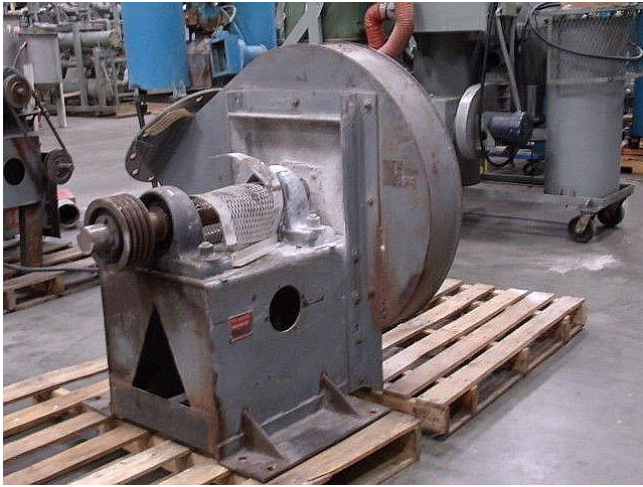

Soplador Buffalo Tamaño 7

[Inventory ID #189344]

- Diámetro de rueda: 28in.
- Diámetro de entrada: 9in.
- Salida: 12in x 6in.
- Tipo: E.
- Mas de [sopladores centrífugos.](#)