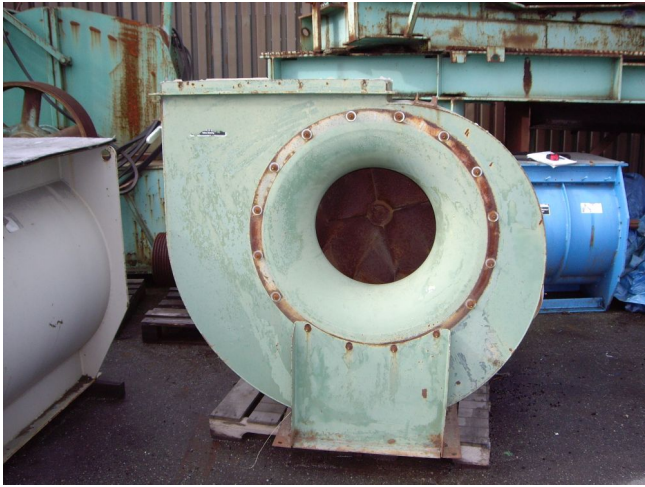

## Soplador ACF New York 30 [Inventory ID #181366]

- Descripción de ventilador: ACF/PLR ventilador clase I-III.
- Tamaño: 30 ACF.
- [Motor de 40 hp.](#)
  - TEFC.
- Por favor contáctenos para mas información.
- Mas de [sopladores centrífugos.](#)