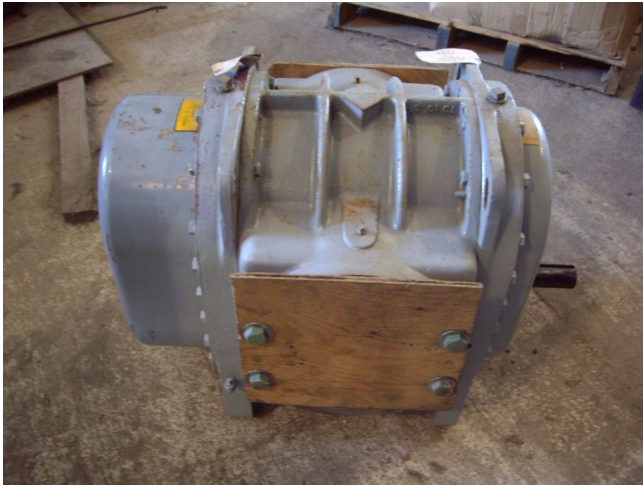

[Soplador 4500 Sutorbilt de 713V.](#)  
**[Inventory ID #187602]**

- Serie: 4500.
- Modelo: 713.
- CFR: 87.
- PSI: 6-10.
- CFM: 769-1874.
- BHP: 5-100.1.
- Servicio de trabajo continuo.
- Por favor contáctenos para mas información.
- Mas de [sopladores de desplazamiento positivo.](#)