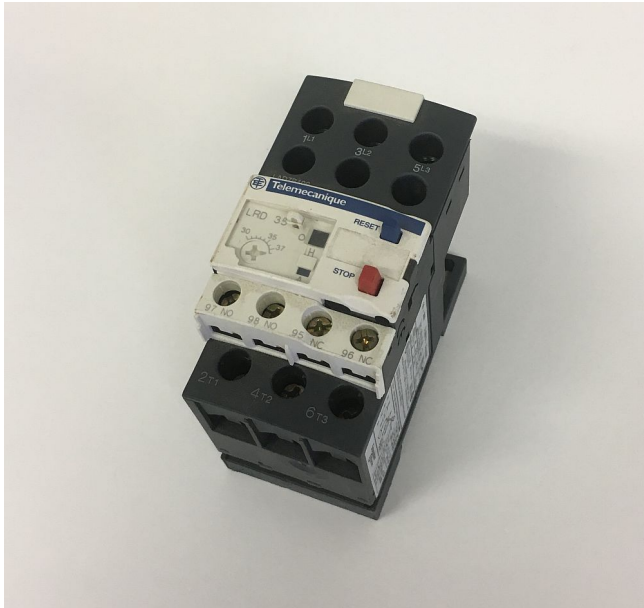

Sobrecarga Telemecanique LRD 35

[Inventory ID #182133]

Fabricante: TELEMECANIQUE

- 600 VAC>
- 30-38 amps.
- Cantidad: 1.
- Mas de [sobrecargas de 30 amp.](#)