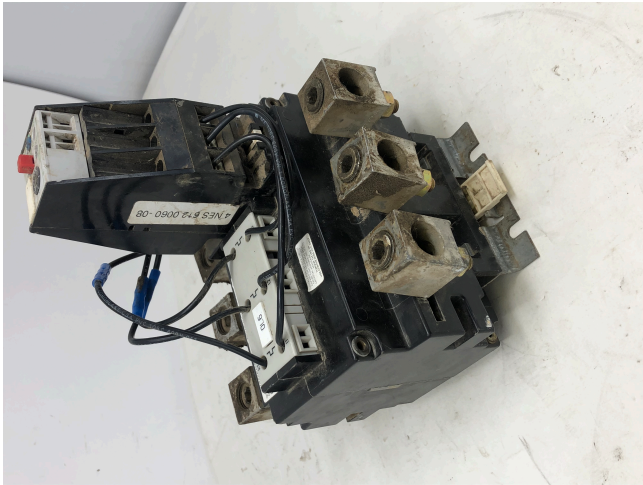

[Sobrecarga Siemens de 100 amp](#)
[Inventory ID #1068117]

Tipo: 3UC62 00-2J63-100A

Relé de sobrecarga de 63-100 amperios para arranque de servicio pesado

600 VCA

60 Hz