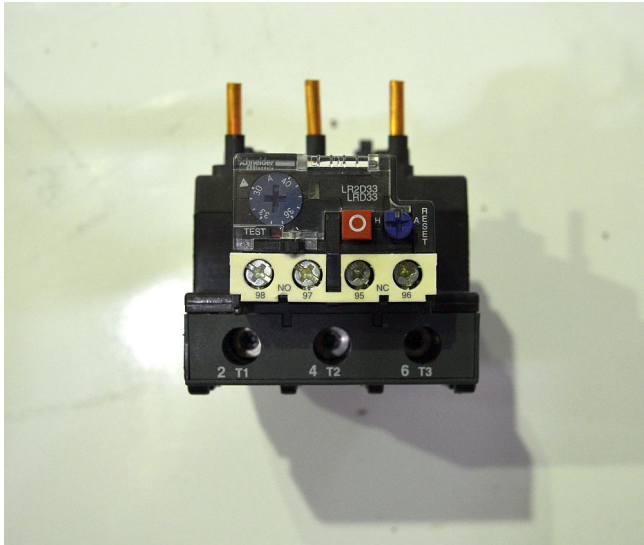

## Sobrecarga Schneider Electric LRD33 de 40 Amp [Inventory ID #169708]

Fabricante: SCHNEIDER

- 600 VAC.
- Ajustable: 30 amps - 40 amps.
- Contactos N.O & N.C Aux.
- Cat #: LRD3355.
- Monta directo a cualquier contacto TeSys LC1D40LC1D50, LC1D65 o LC1D80
- Relé de sobrecarga termal magnético.
- Cantidad 3.
- Mas de [sobrecargas de 40 amp.](#)