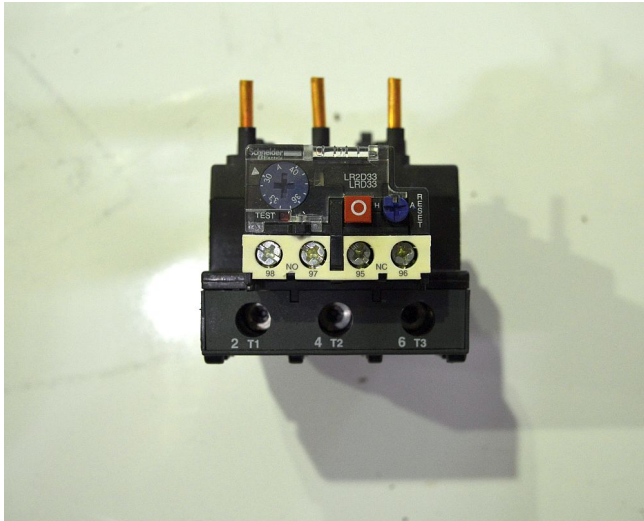

Sobrecarga Schneider Eléctric LR2D33 de 70 Amp [Inventory ID #169714]

Fabricante: SCHNEIDER

- 600 VAC.
- Ajustable: 55 Amps - 70 Amps.
- Contactos N.O & N.C.
- Cat #: LR2D3361.
- Monta directo a cualquier contacto LC1D40, LC1D50, LC1D65 o LC1D80 TeSys.
- Relé de sobrecarga magnética térmica.
- Cantidad: 1.
- Mas de [sobrecargas de 70 amp.](#)