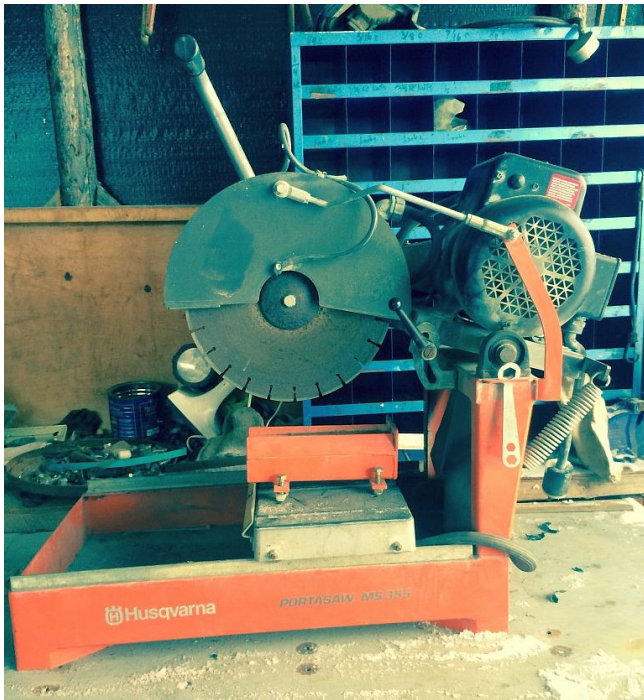

Sierra Husqvarna MS 335

[Inventory ID #218360]

- Aspa de 14".
- Profundidad máxima de corte: 5".
- 1.5 hp.
- Motor eléctrico Baldor.
- Eje de aspa: 2150 rpm.
- Voltaje: 115.
- Tamaño de arbor: 1".
- Ciclo/Corriente: 60/AC.
- Amps de carga completa: 14.4.
- Amps de inicio: 79 @115V.
- 2 puntos pivote para mantenimiento reducido de sierra.
- Carro transportador grande:
 - Aluminio fundido durable.
 - Top de caucho volcanizado.
- Kit de pedal de pie: para control de sube y baja de la aspa.
- Nuevos rieles reemplazables para un facil alineamiento de carro.
- Guardias Sta level patentadas de aspa.
- Nuevo diseño de abertura mas grande en la parte trasera.
- La sierra viene prearmada a la base.
- Corte profundo o bloquear la cabeza y usar el carro.
- Agarraderas laterales.
- Solamente usada para cortar 500 ft. de núcleo de perforación.