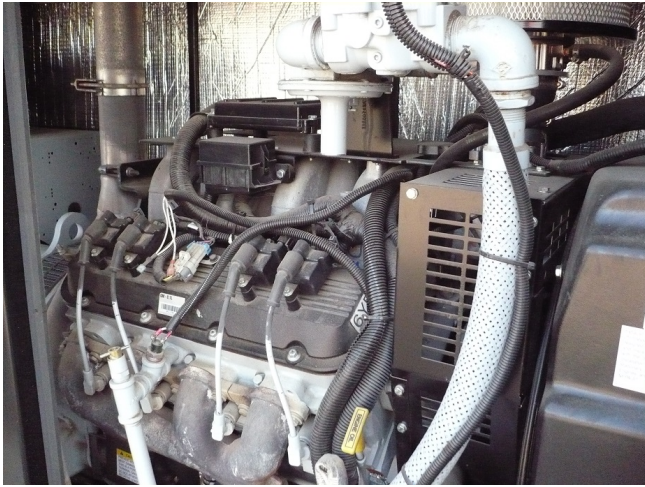

Set Generador de Gas Natural MTU 100 kW

[Inventory ID #185844]

- 600/347V.
- Horas: 400.
- Paquete en sitio MTU de Kohler.
- Completamente cubierto.
- Tanque de aceite lubricante para operación extendida.
- Panel de control de 11 luces Kohler.
- Por favor contáctenos para mas información.
- Mas de [generadores de gas natural.](#)