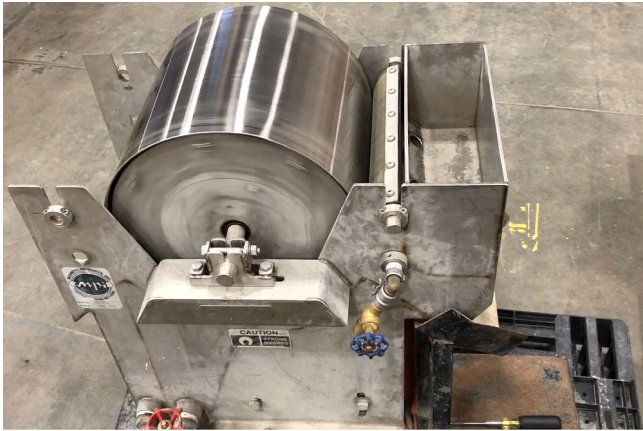

## Separador magnético de tambor MPI [Inventory ID #1308573]

### Separador magnético

- Marca: Magnetic Products Inc.
- Modelo: WDS-1509-S
- Serie: 20224 4118
- Dimensiones del tambor:
  - 14 pulgadas de diámetro
  - 13 pulgadas de largo
- Dimensiones de la tolva:
  - Longitud: 5 pulgadas
  - Ancho: 13in
  - Altura: 11 pulgadas
  
- Dimensiones totales:
  - Longitud: 38in
  - Ancho: 36in
  - Altura: 52 pulgadas
  
- Ubicación: Savona, BC. Canada
- Más de [separadores magnéticos](#)