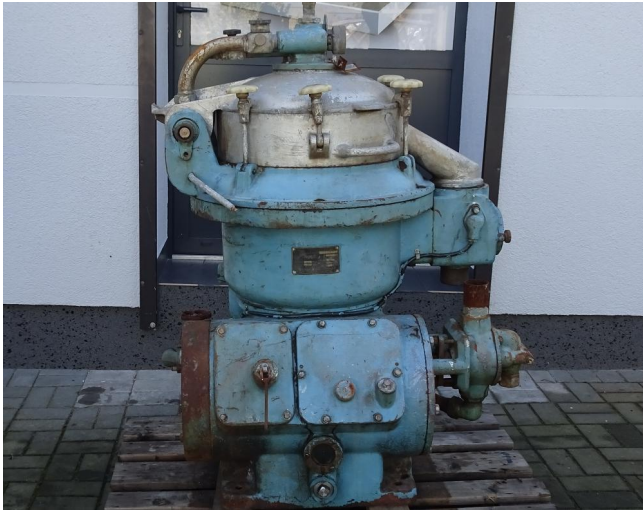

## Separador Centrífugo Alfa Laval MAPX 207

[Inventory ID #1377212]

:

### Separador Centrífugo Alfa Laval MAPX 207

- Marca: Alfa Laval
- Modelo: MAPX 207S-24
- Año: 1987
- Estado: Usado
- Capacidad: 5.750 litros por hora
  
- Ubicación: Europa
- Ver más [centrífugas](#)