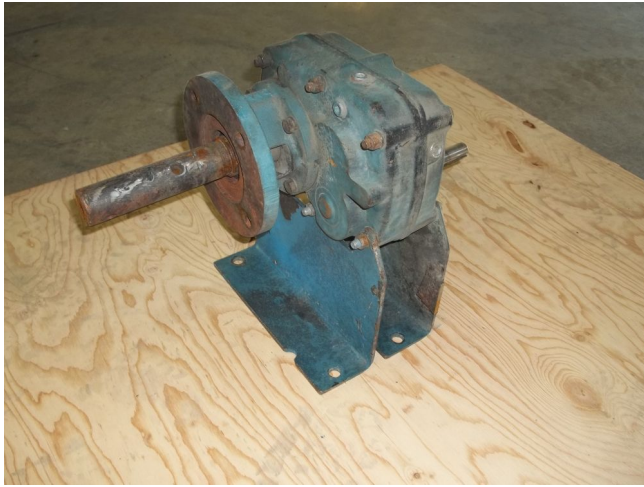

Ruducto de brazo de torque Dodge SCXT125

[Inventory ID #153832]

Fabricante: DODGE

- Radio: 25.64:1.
- Tamaño: SCT125.
 - 4.64 HP @ 2,179 rpm.
- Max. entrada de velocidad: 2,179.
- Por favor contáctenos para mas información.