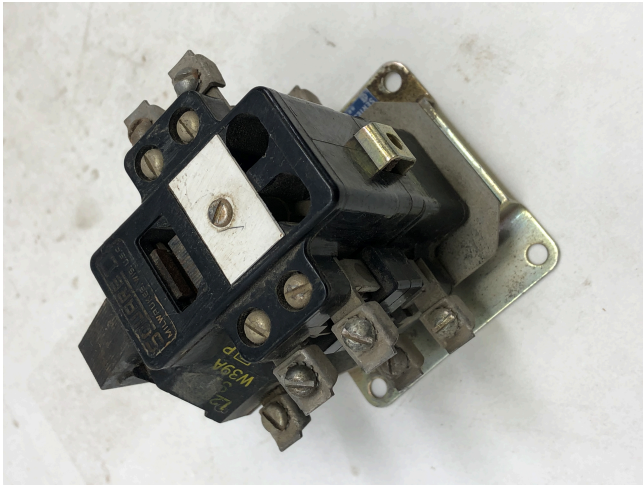

Relé de control cuadrado D D0-22

[Inventory ID #1071645]

Tipo: D0-22

Clase: 8501 Series C

600VAC 10A Max

Bobina de Control: 440V@50Hz

480V@60Hz