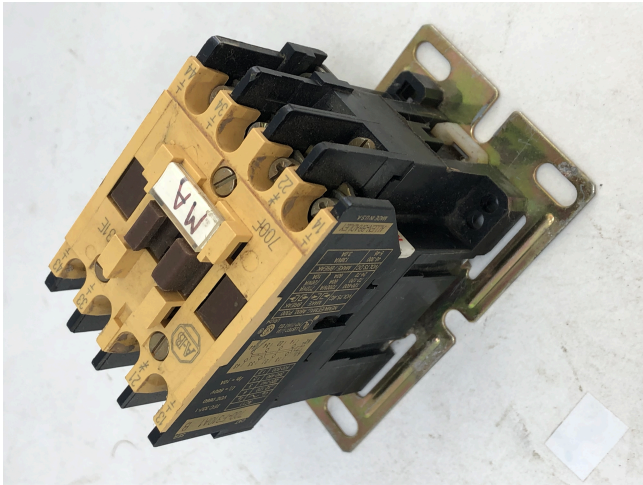

Relé de control Allen-Bradley 700F

[Inventory ID #1071590]

Tipo: 700-F310A1

Serie: B

120V

10 Amp

3 N.O Contactoss, 1 N.C. Contacto