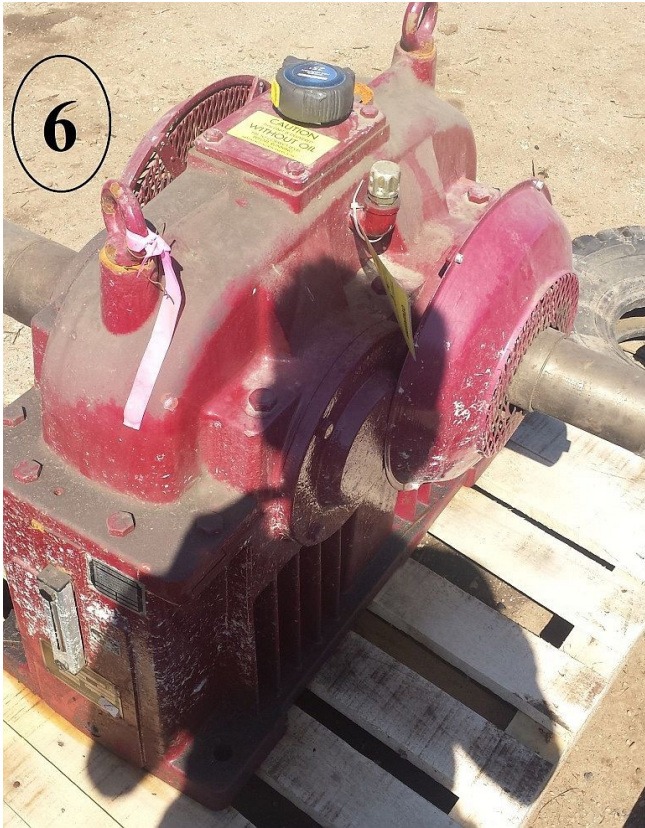

[Reductor Sew Eurodrive 2.84:1](#)
[Inventory ID #81115]

- Tipo paralelo.
- Serial # 72442.
- Ejes de 4-1/4 y 3-7/16.