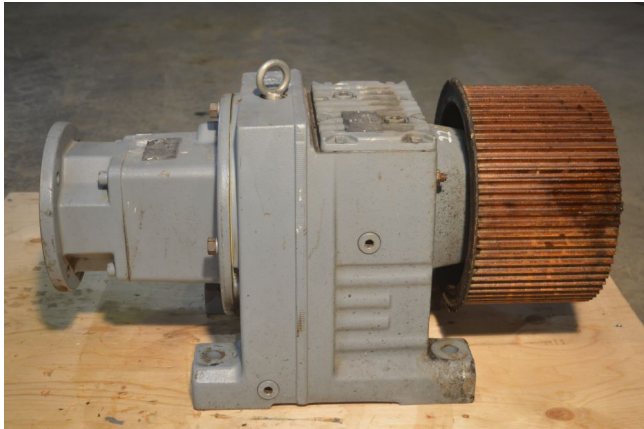

Reductor en Línea Eurodrive - SEW

[Inventory ID #234293]

Fabricante: SEW-EURODRIVE INC

- Tipo: R97 AM25A.
- Radio: 22.37:1.
- Ubicación del equipo:
British Columbia.
- Mas de [reductores.](#)