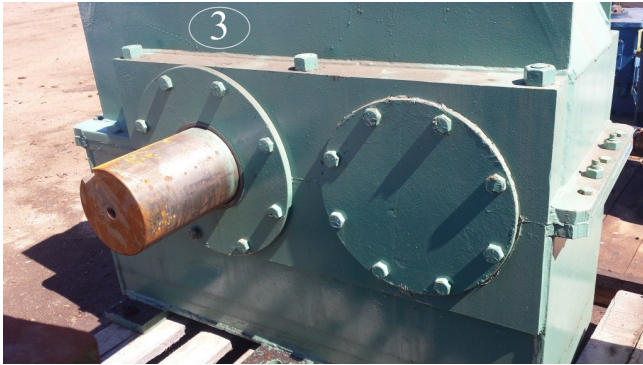

[Reductor Dominion SRH-190](#)

[Inventory ID #80730]

- Radio de: 4.519:1.
- Ejes de 7in. y 5in.