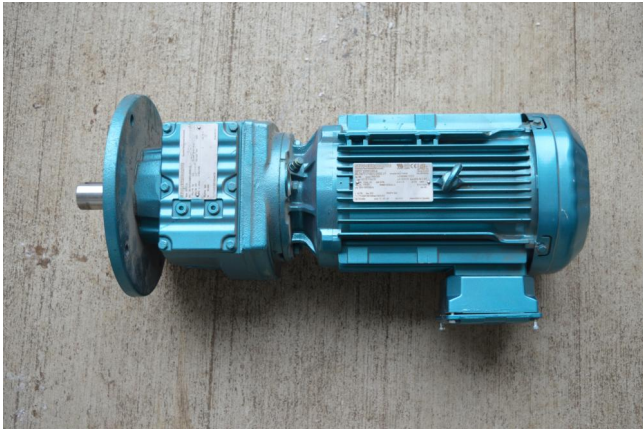

## Reductor de Velocidad Sew-Eurodrive RF57/A

**[Inventory ID #1095398]**

- Modelo: RF57/A.
- Marca: Sew-Eurodrive.
- Cantidad: 6.
- 3 hp de potencia.
- Radio de: 16.79:1.
- Diámetro de ejeL 1-3/8.
- 1765 rpm.
- 60 hz.
- Montaje de brida tipo D.
  - 10" de diá.
- Motor eléctrico Sew-Eurodrive
  - 3 hp.
  - 230/460 voltios.
  - 60 hz.
  - 1765 rpm.
  - 2.2 kw.
- Ubicación del equipo: British Columbia, Canada.
- Más de [motorreductores.](#)